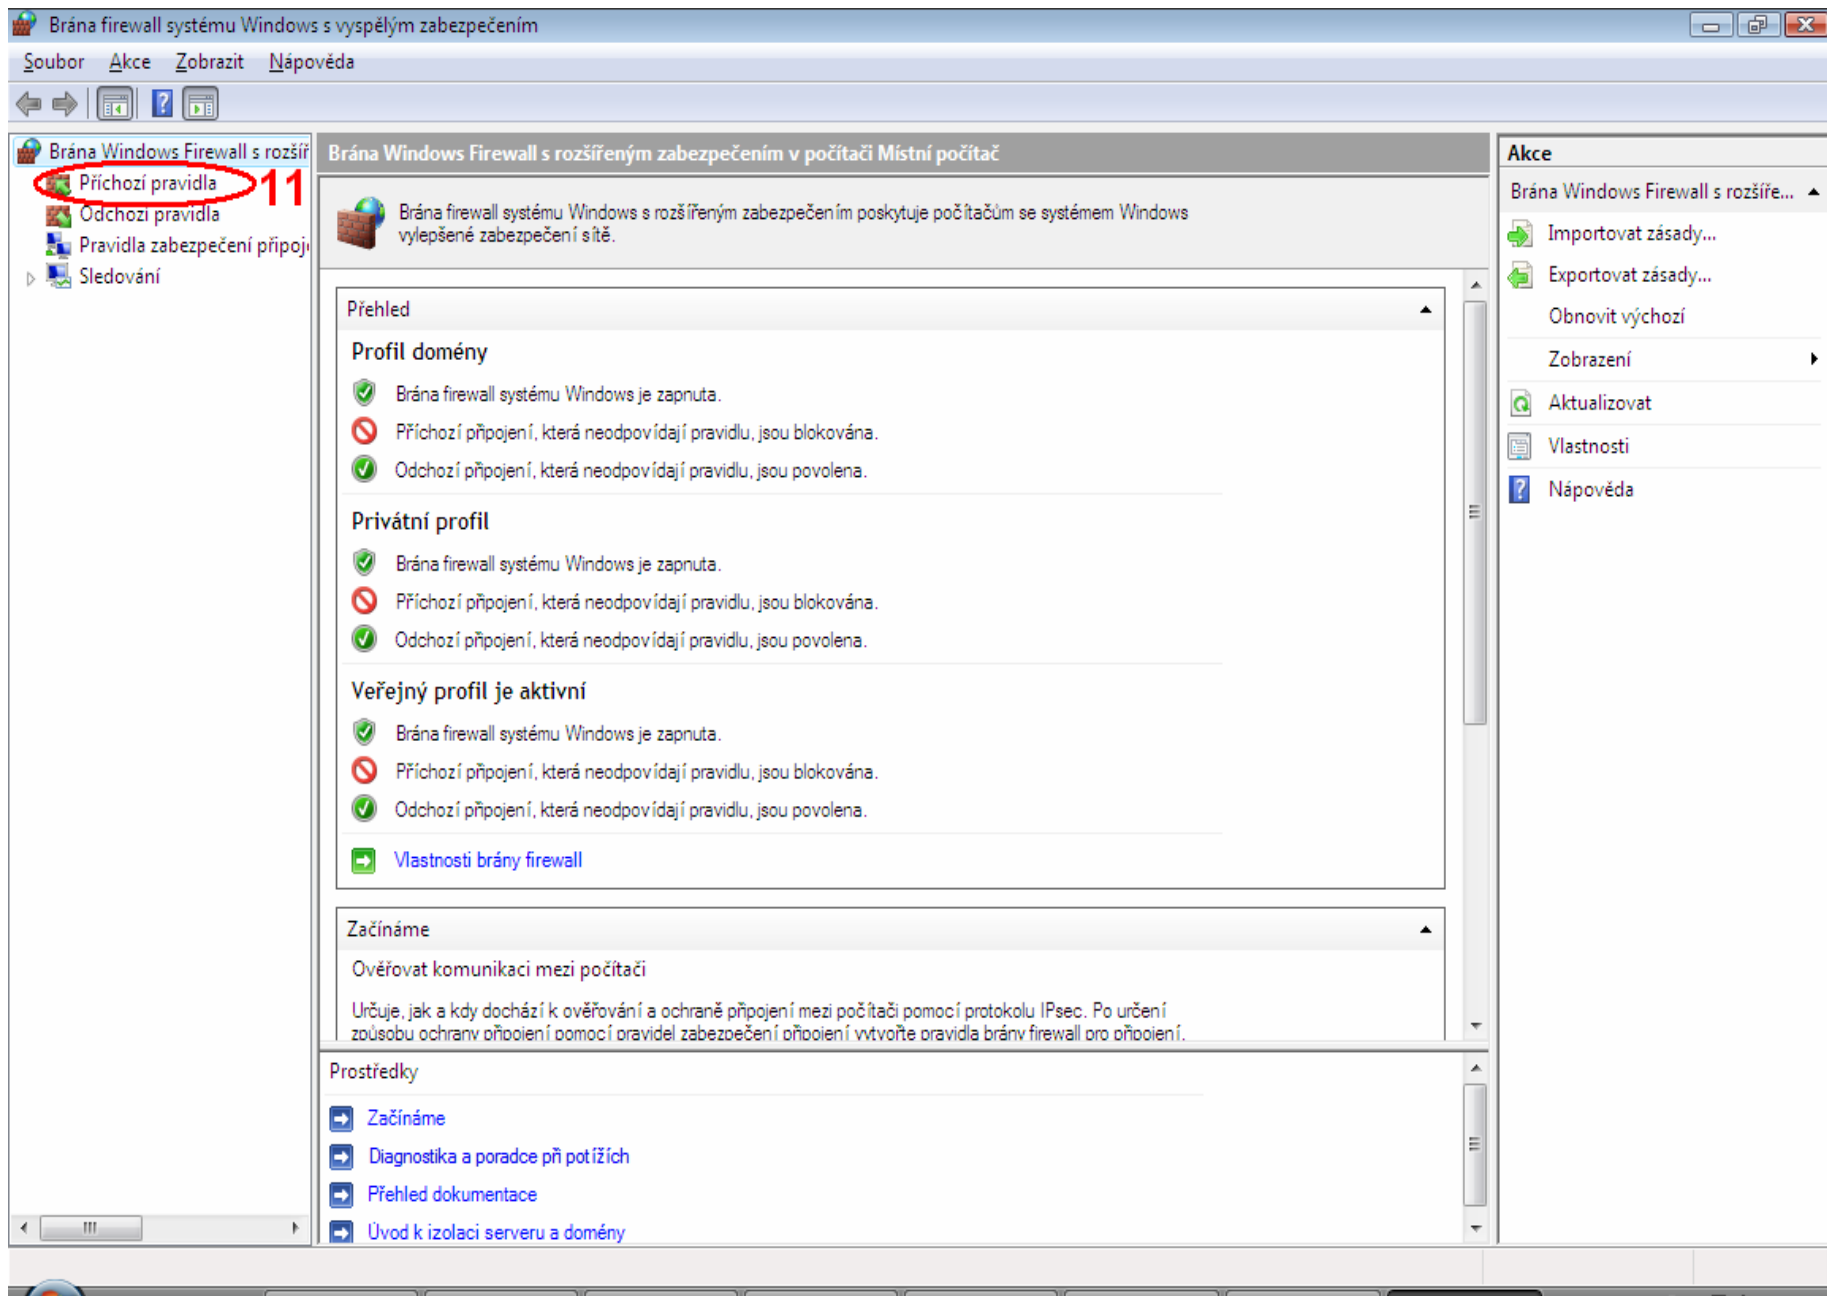

## (6) Upřesnit

(7) Místo nastavení obvyklého ve windows Xp je zde pouze link na nápovědu :-)

(8) V nápovědě klikneme na link Co se stalo s nastavením...

(9) Dozvíme se, že máme otevřít panel Nástroje pro správu...

(10) Brána firewall systému windows s vyspělým zabezpečením

Ovládací panely ▶ Nástroje pro správu

Uspořádat Zobrazení Otevřít

10

Název	Datum změny	Typ	Velikost
Brána firewall systému Windows s vyspělým zabezpečením	2.11.2006 14:52	Zástupce	2 kB
Diagnostika paměti	2.11.2006 14:51	Zástupce	2 kB
Iniciátor iSCSI	2.11.2006 14:53	Zástupce	2 kB
Konfigurace systému	2.11.2006 14:51	Zástupce	2 kB
Místní zásady zabezpečení	2.11.2006 14:54	Zástupce	2 kB
Plánovač úloh	2.11.2006 14:53	Zástupce	2 kB
Prohlížeč událostí	2.11.2006 14:53	Zástupce	2 kB
Sledování spolehlivosti a výkonu	2.11.2006 14:52	Zástupce	2 kB
Služby	2.11.2006 14:52	Zástupce	2 kB
Správa počítače	2.11.2006 14:53	Zástupce	2 kB
Správa tisku	2.11.2006 14:54	Zástupce	2 kB
Zdroje dat (ODBC)	2.11.2006 14:52	Zástupce	2 kB

Složky

Brána firewall systému Windows s vyspěl... Datum změny: 2.11.2006 14:52  
Zástupce Velikost: 1,61 kB  
Datum vytvoření: 2.11.2006 14:52

(11) Příchozí pravidla

(12) Najdeme si položku Sdílení souborů a tiskáren (Požadavek na odezvu – ICMPv4 In) a klikneme na ni.