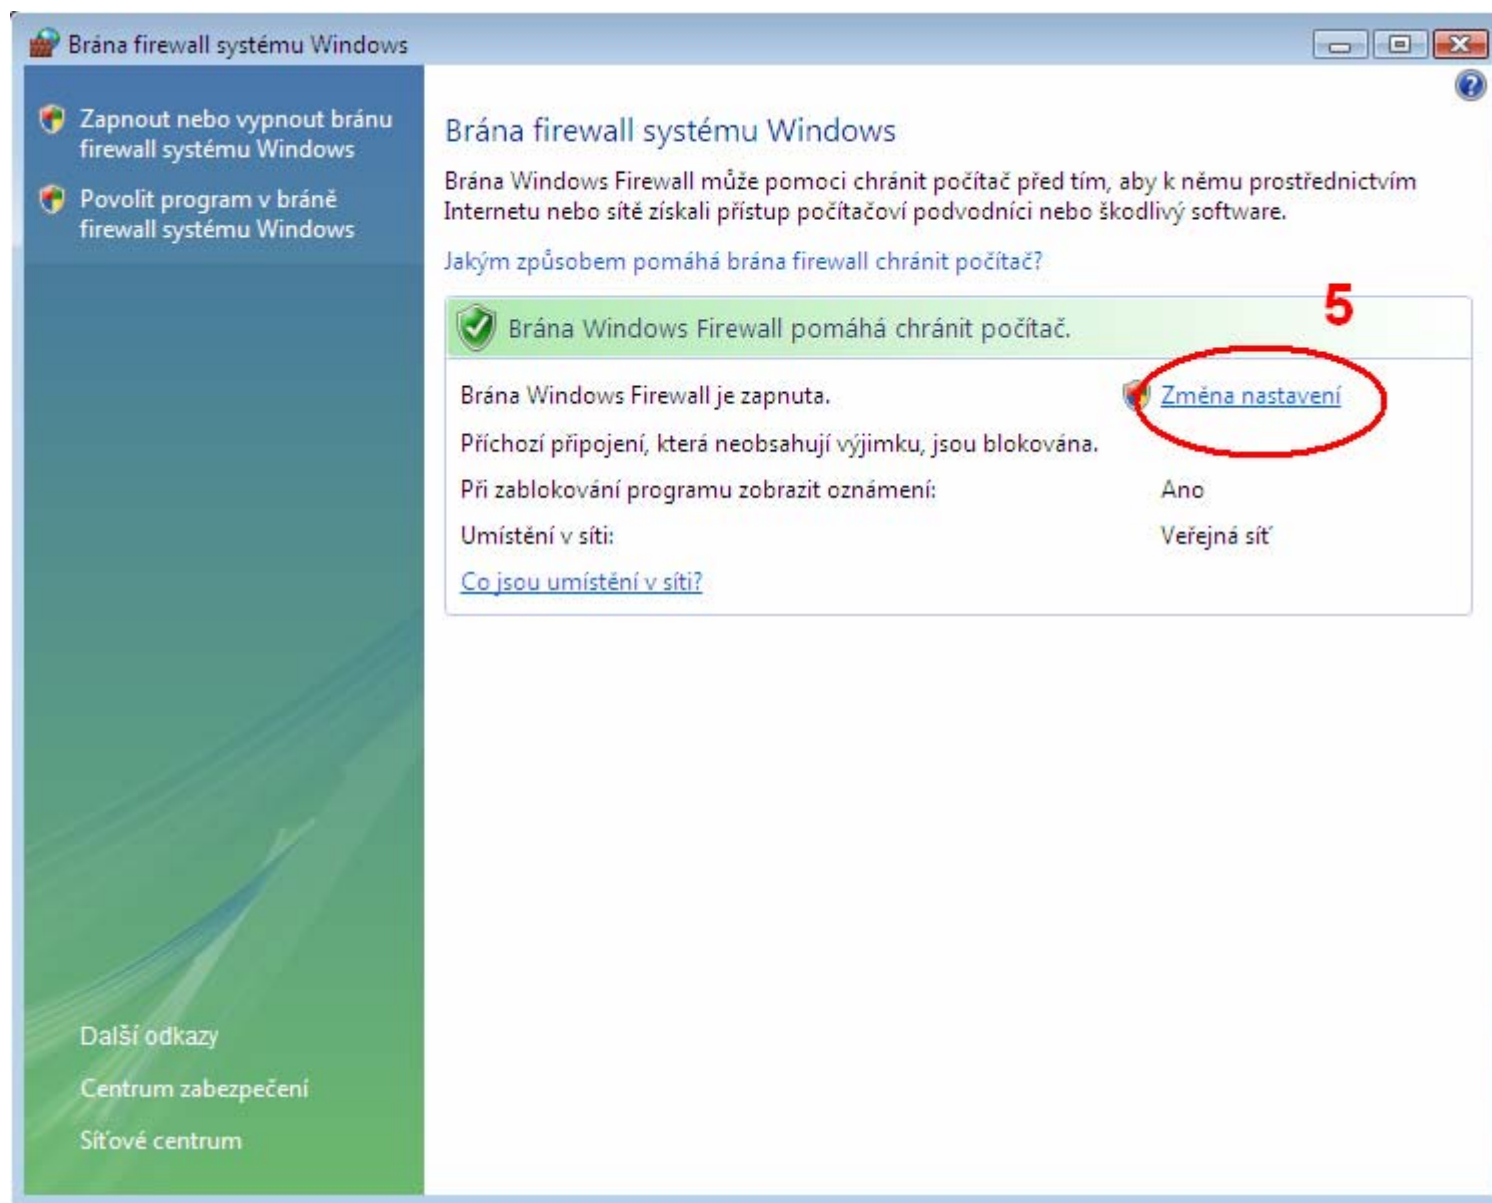

## Nastavení pingu (odpovědi na odezvu) ve windows Vista.

Zdlouhavější verze (pro uživatele, kteří jsou zvyklí na nastavení z windows XP)

(1) Start – (2) Ovládací panely

(3) Přepnout do klasického zobrazení

(4) Brána firewall systému windows

(5) Změna nastavení