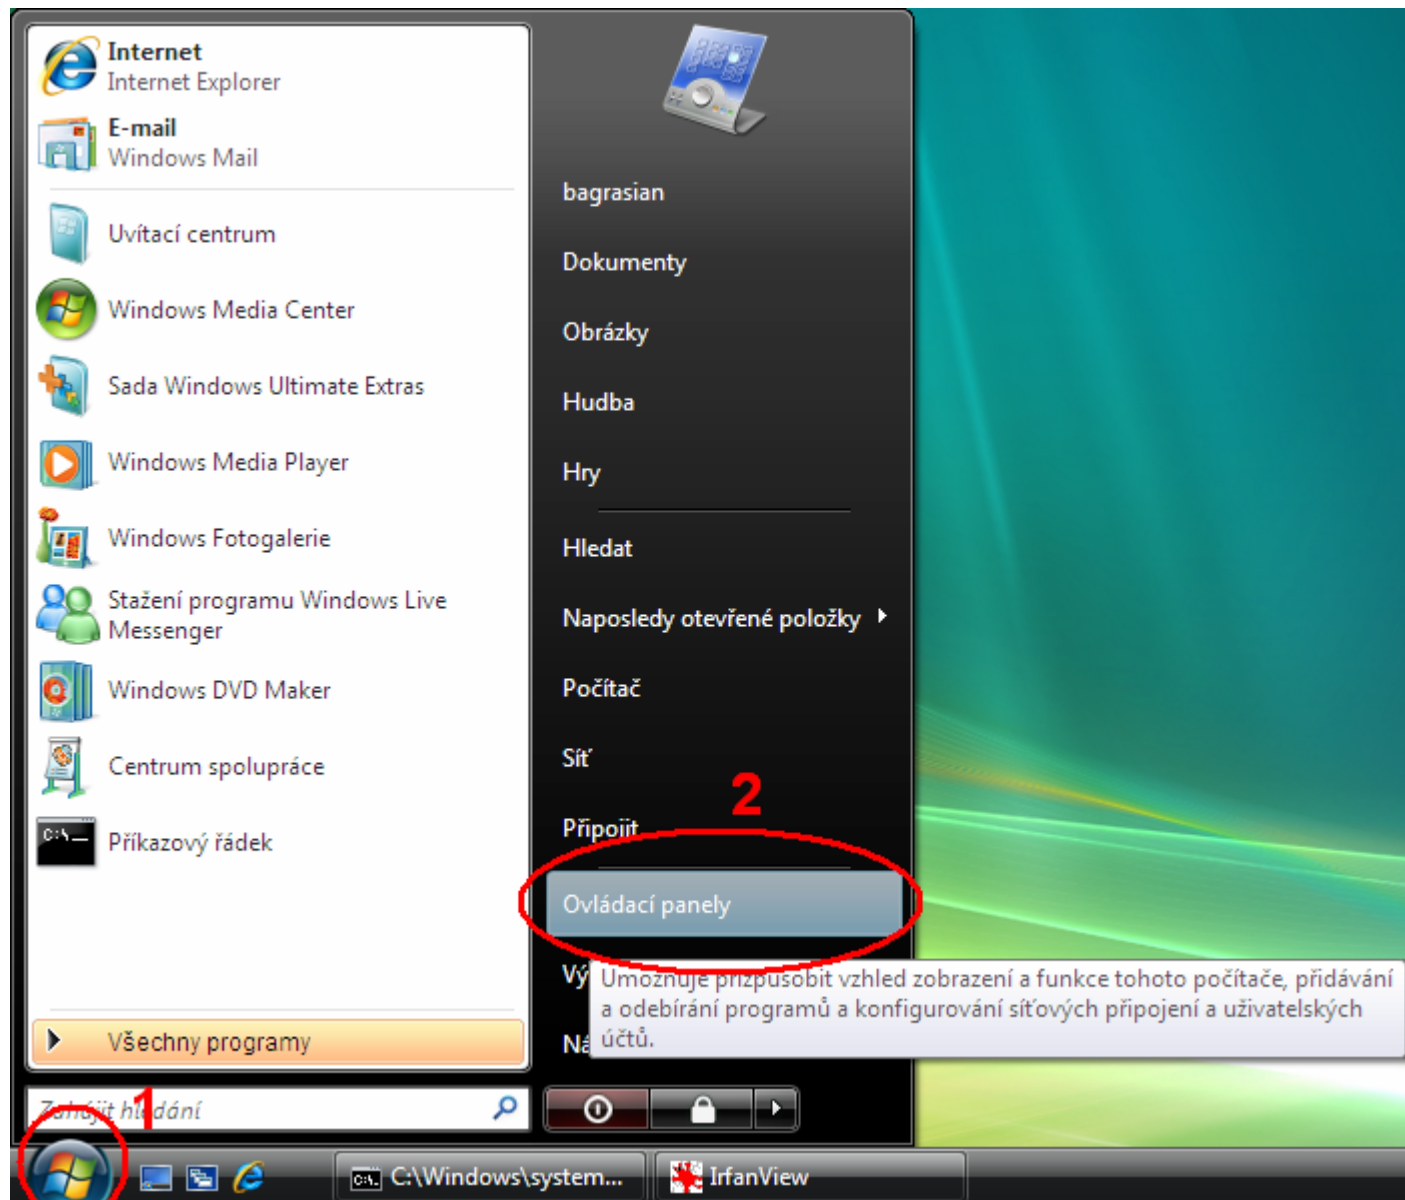

## Nastavení pingu (odpovědi na odezvu) ve windows Vista.

Zdlouhavější verze (pro uživatele, kteří jsou zvyklí na nastavení z windows XP)

(1) Start – (2) Ovládací panely

(3) Přepnout do klasického zobrazení

(4) Brána firewall systému windows

(5) Změna nastavení