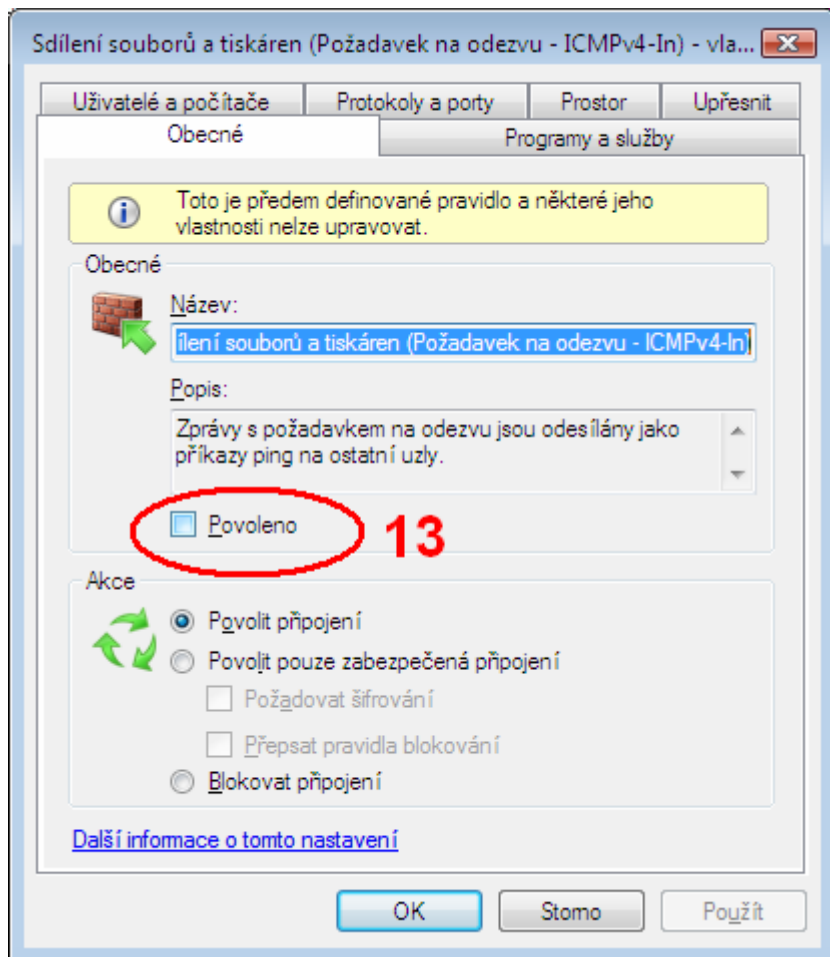

## (6) Upřesnit

(7) Místo nastavení obvyklého ve windows Xp je zde pouze link na nápovědu :-)

(8) V nápovědě klikneme na link Co se stalo s nastavením...

(9) Dozvíme se, že máme otevřít panel Nástroje pro správu...

(10) Brána firewall systému windows s vyspělým zabezpečením

Ovládací panely ▶ Nástroje pro správu

Uspořádat Zobrazení Otevřít

10

Název	Datum změny	Typ	Velikost
Brána firewall systému Windows s vyspělým zabezpečením	2.11.2006 14:52	Zástupce	2 kB
Diagnostika paměti	2.11.2006 14:51	Zástupce	2 kB
Iniciátor iSCSI	2.11.2006 14:53	Zástupce	2 kB
Konfigurace systému	2.11.2006 14:51	Zástupce	2 kB
Místní zásady zabezpečení	2.11.2006 14:54	Zástupce	2 kB
Plánovač úloh	2.11.2006 14:53	Zástupce	2 kB
Prohlížeč událostí	2.11.2006 14:53	Zástupce	2 kB
Sledování spolehlivosti a výkonu	2.11.2006 14:52	Zástupce	2 kB
Služby	2.11.2006 14:52	Zástupce	2 kB
Správa počítače	2.11.2006 14:53	Zástupce	2 kB
Správa tisku	2.11.2006 14:54	Zástupce	2 kB
Zdroje dat (ODBC)	2.11.2006 14:52	Zástupce	2 kB

Složky

Brána firewall systému Windows s vyspěl... Datum změny: 2.11.2006 14:52  
Zástupce Velikost: 1,61 kB  
Datum vytvoření: 2.11.2006 14:52

(11) Příchozí pravidla

(12) Najdeme si položku Sdílení souborů a tiskáren (Požadavek na odezvu – ICMPv4 In) a klikneme na ni.

(13) Klikneme na Povoleno.

Takto by to mělo vypadat, poté klikneme na OK.

Ve výpisů pravidel by se mělo u Sdílení souborů a tiskáren (Požadavek na odezvu – ICMPv4 In) objevit ve sloupečku povoleno ANO

Brána firewall systému Windows s vyspělým zabezpečením