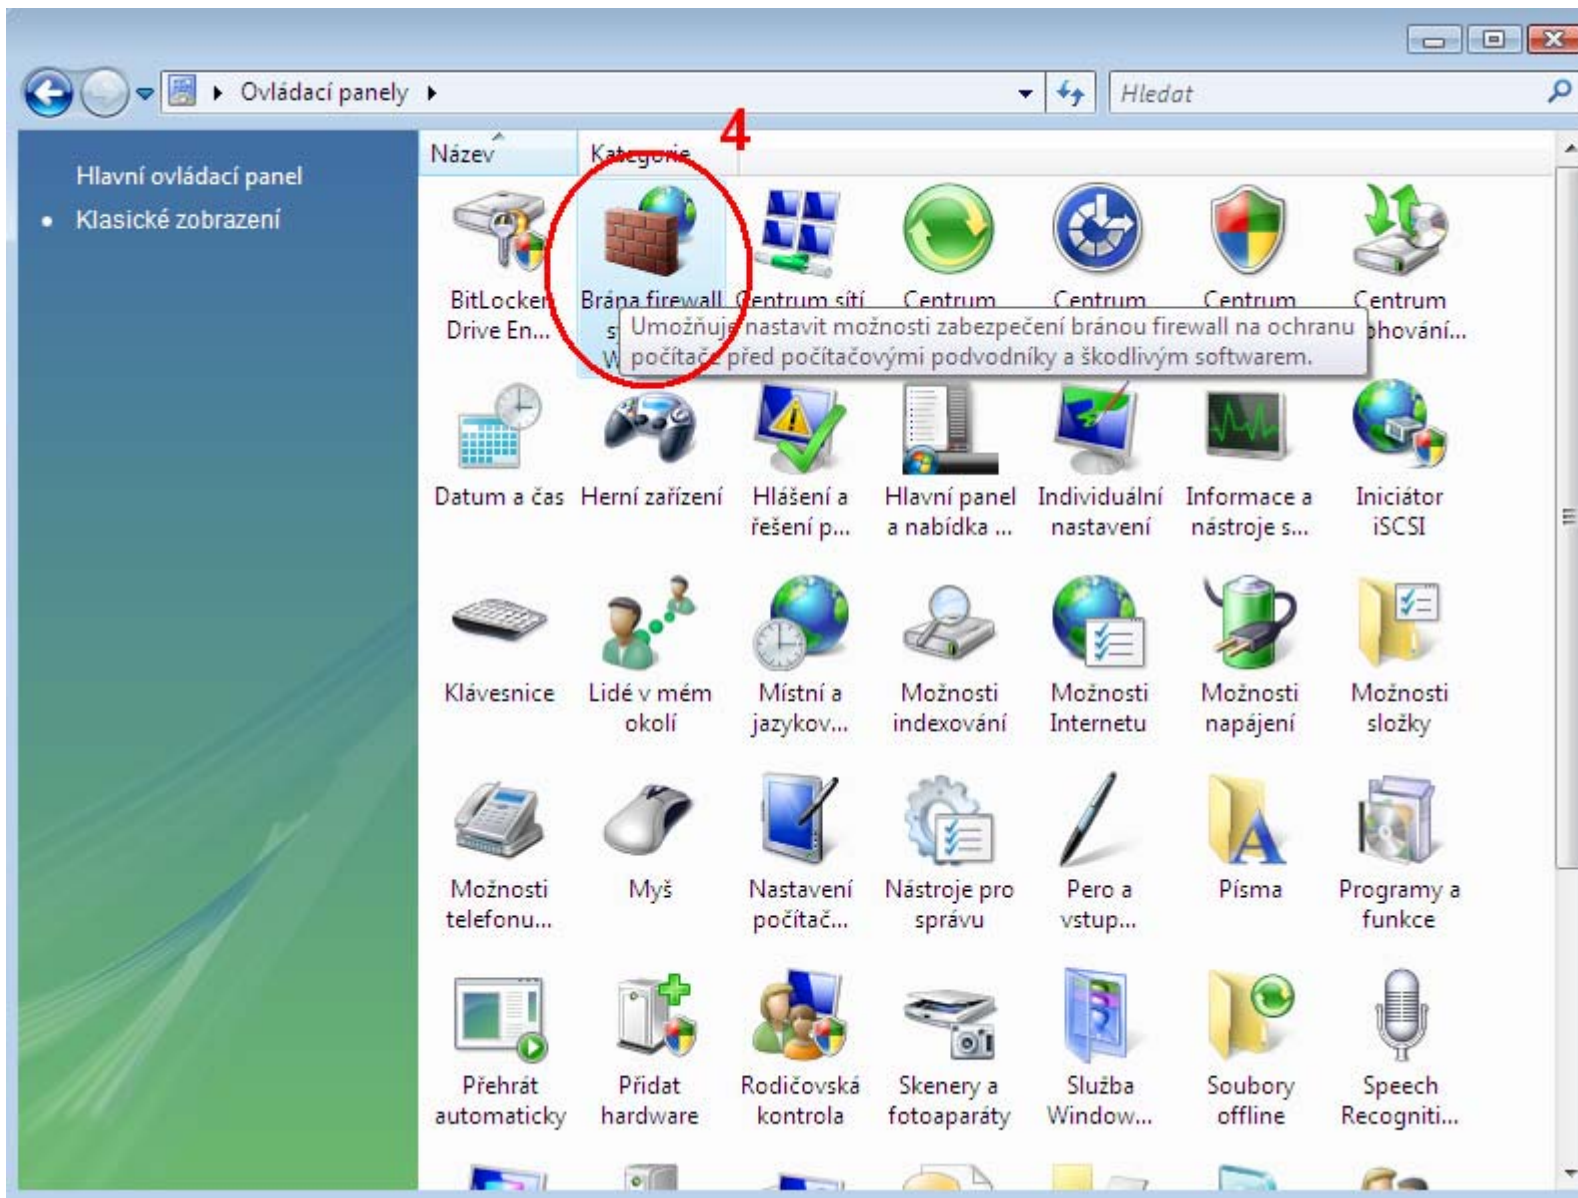

(4) Brána firewall systému windows