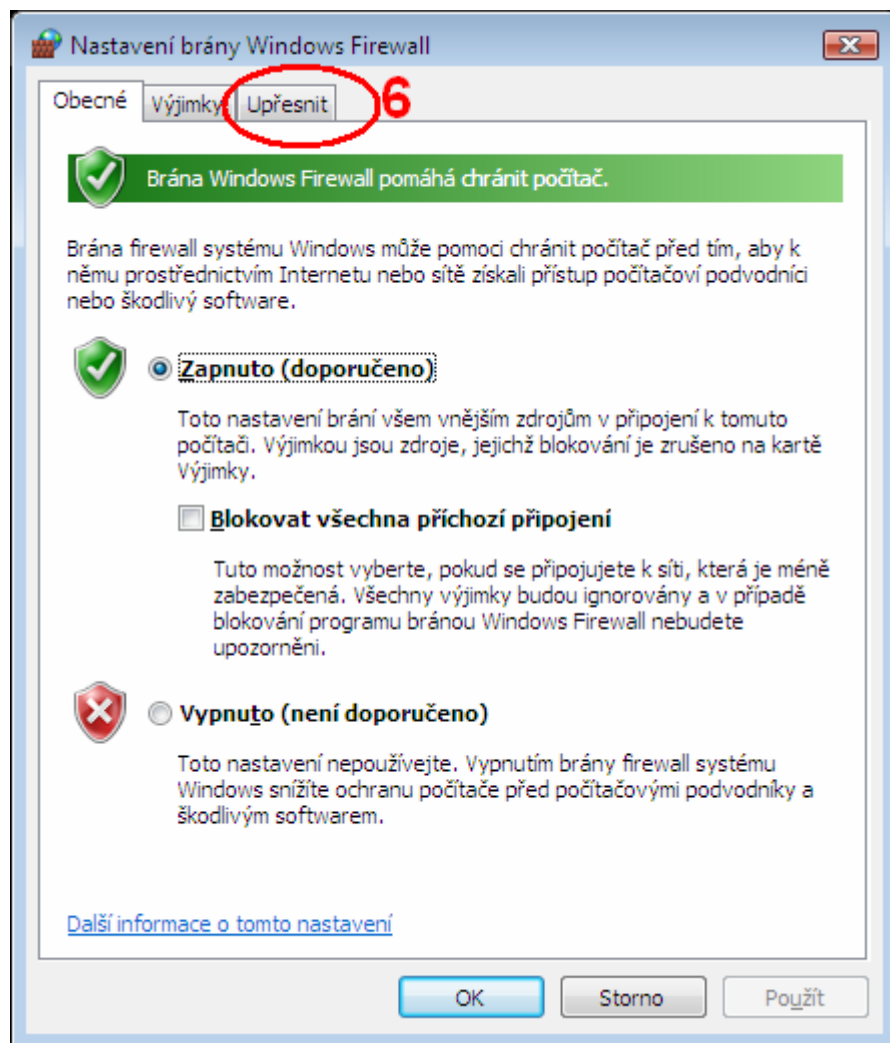

## Nastavení pingu (odpovědi na odezvu) ve windows Vista.

Zdlouhavější verze (pro uživatele, kteří jsou zvyklí na nastavení z windows XP)

(1) Start – (2) Ovládací panely

(3) Přepnout do klasického zobrazení

(4) Brána firewall systému windows

(5) Změna nastavení

## (6) Upřesnit

(7) Místo nastavení obvyklého ve windows Xp je zde pouze link na nápovědu :-)

(8) V nápovědě klikneme na link Co se stalo s nastavením...

(9) Dozvíme se, že máme otevřít panel Nástroje pro správu...