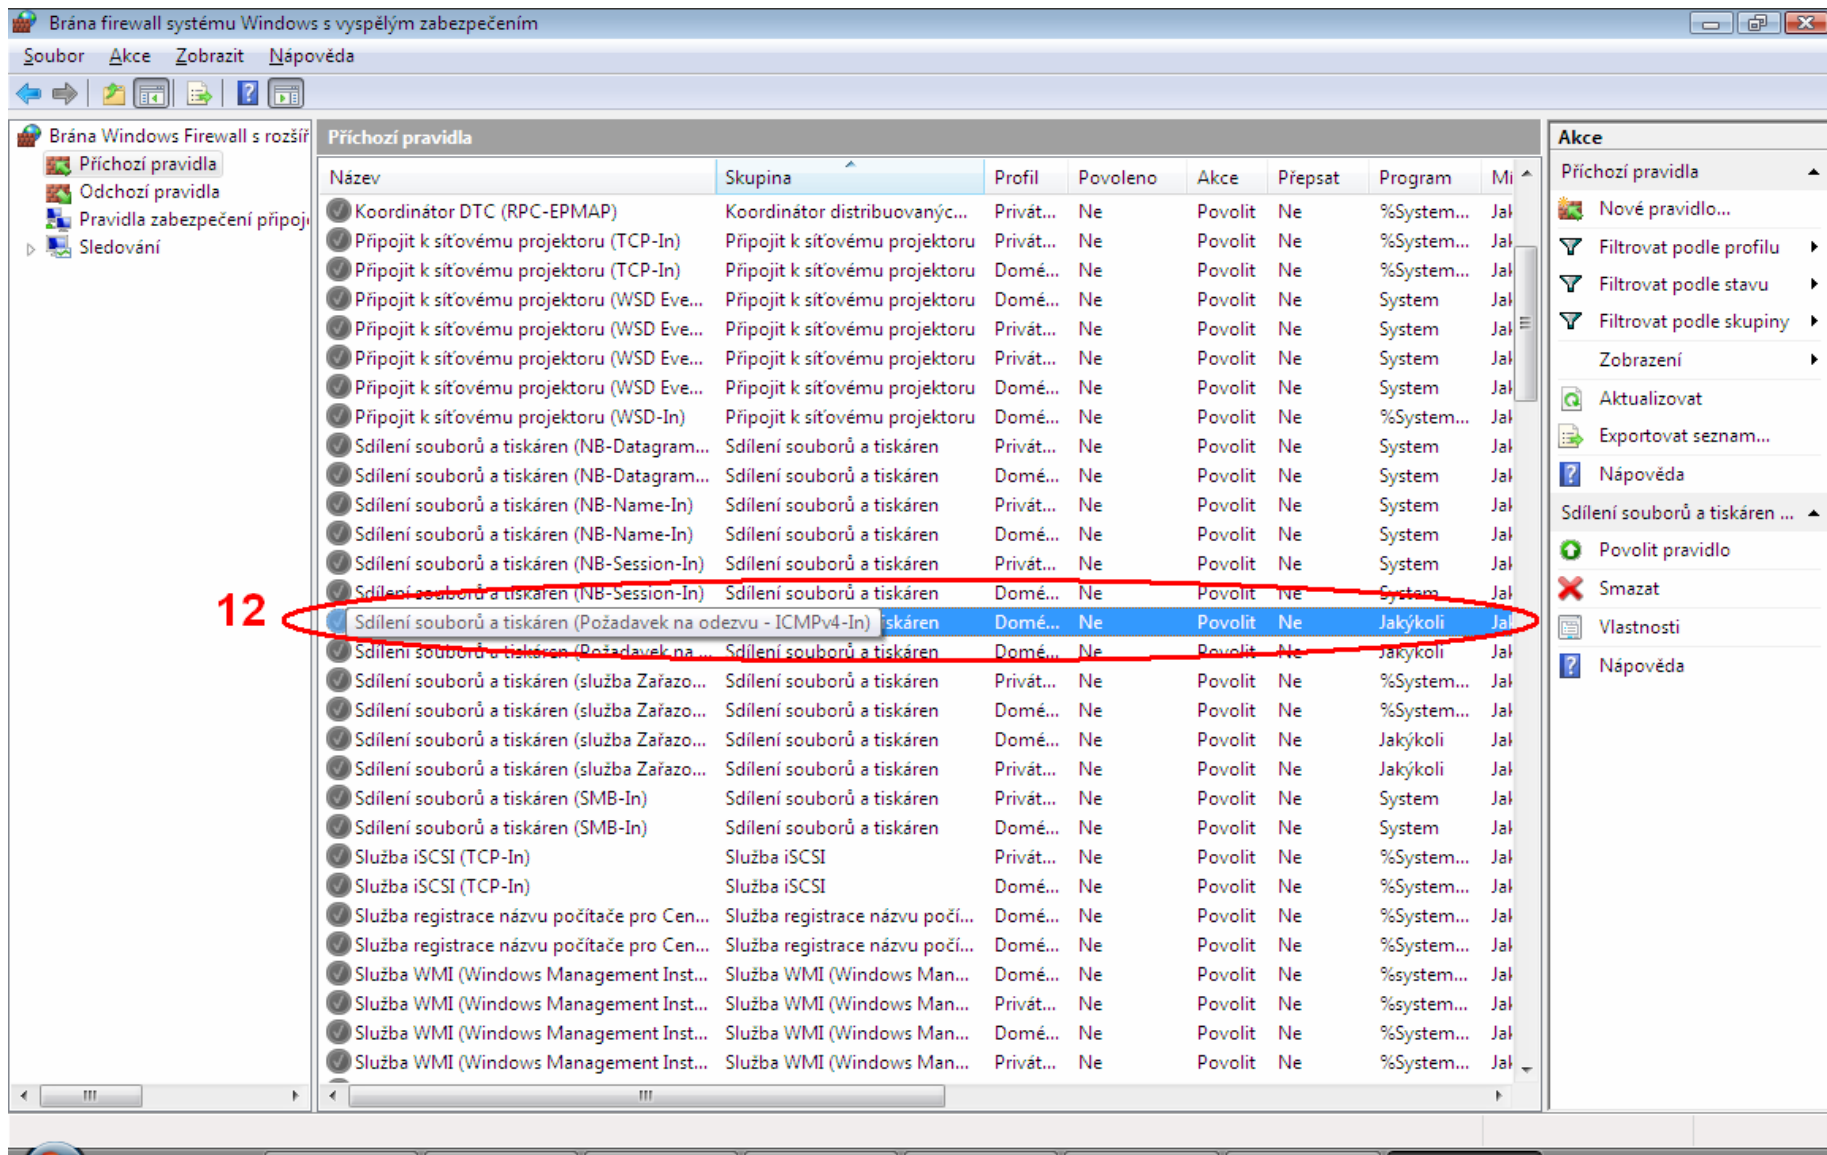

(13) Klikneme na Povoleno.