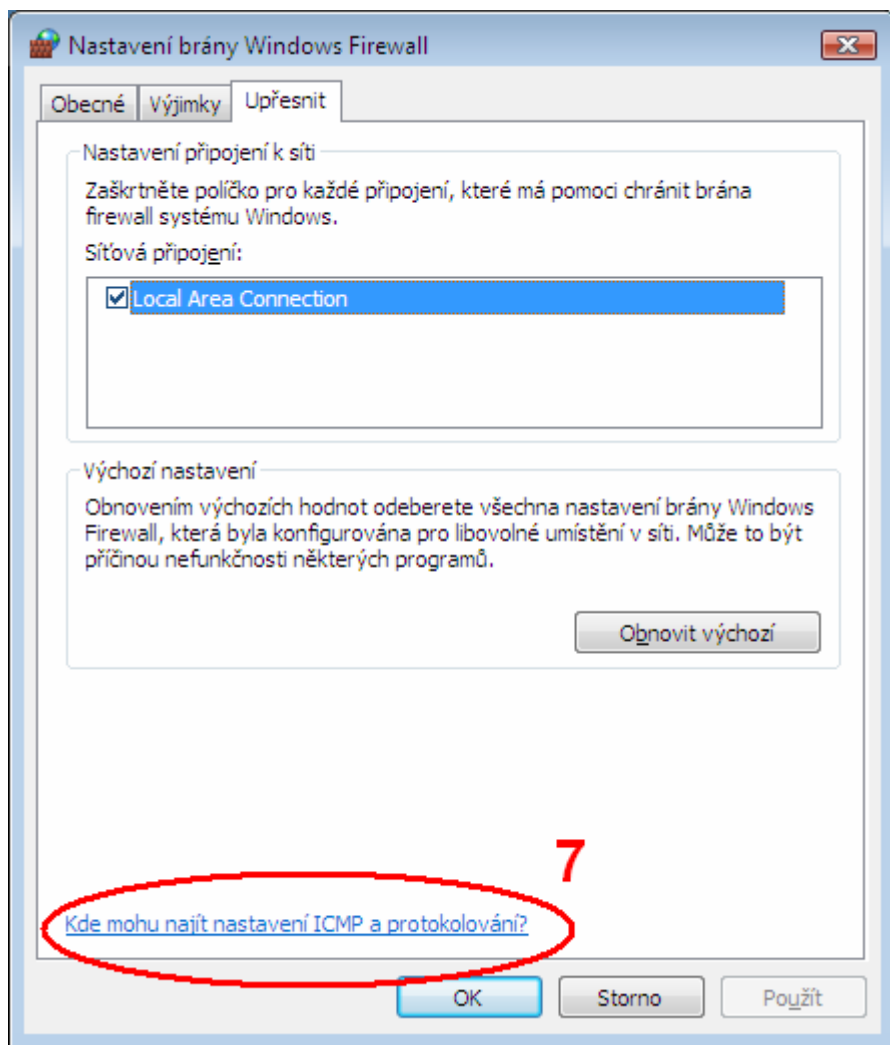

## Nastavení pingu (odpovědi na odezvu) ve windows Vista.

Zdlouhavější verze (pro uživatele, kteří jsou zvyklí na nastavení z windows XP)

(1) Start – (2) Ovládací panely

(3) Přepnout do klasického zobrazení

(4) Brána firewall systému windows

(5) Změna nastavení

## (6) Upřesnit

(7) Místo nastavení obvyklého ve windows Xp je zde pouze link na nápovědu :-)

(8) V nápovědě klikneme na link Co se stalo s nastavením...

(9) Dozvíme se, že máme otevřít panel Nástroje pro správu...